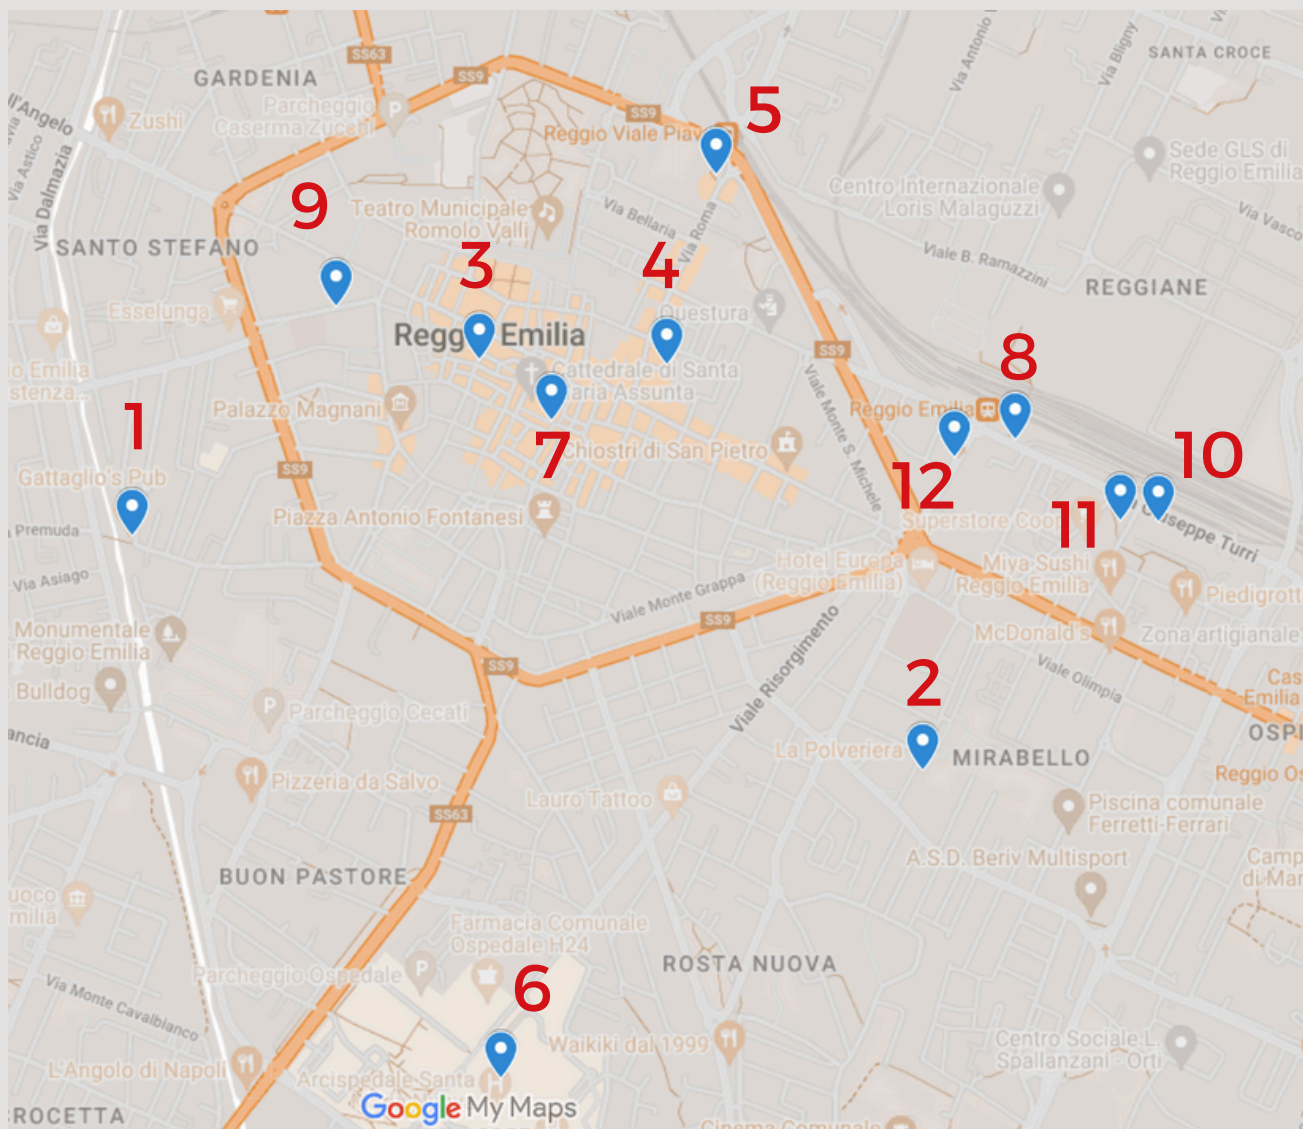

PUNTI ACCOGLIENTI di raccolta indumenti caldi per senza fissa dimora

- 1** **Gattaglio's pub**
Via del Gattaglio, 13/b, Reggio Emilia (RE)
- 2** **K-Lab Polveriera**
BOTTEGA in Polveriera // Piazzale Mons. Oscar Romero 1/l, Reggio Emilia (RE)
- 3** **Gelateria K2**
Via Guido da Castello, 7, Reggio Emilia (RE)
- 4** **La Gargotta del Popol Giost**
Piazza Pietro Scapinelli, 5, Reggio Emilia (RE)
- 5** **Ghirba - biosteria della Gabella**
Via Roma, 76, Reggio Emilia (RE)
- 6** **Edicola dell'ospedale**
Viale Risorgimento, 80, Reggio Emilia (RE)
- 7** **Piccola Bidoneria**
Vicolo Broletto, 2m, Reggio Emilia (RE)
- 8** **Bicibox**
Via Giuseppe Turri, 4, Reggio Emilia (RE)
- 9** **Guascone vermuteria**
Via Guasco, 17/AB, Reggio Emilia (RE)
- 10** **20sette**
Via Giuseppe Turri, 27, Reggio Emilia (RE)
- 11** **Ca' Reggio**
Piazza Domenica Secchi (zona stazione), Reggio Emilia (RE)
- 12** **IV11**
Via IV Novembre, Reggio Emilia (RE)